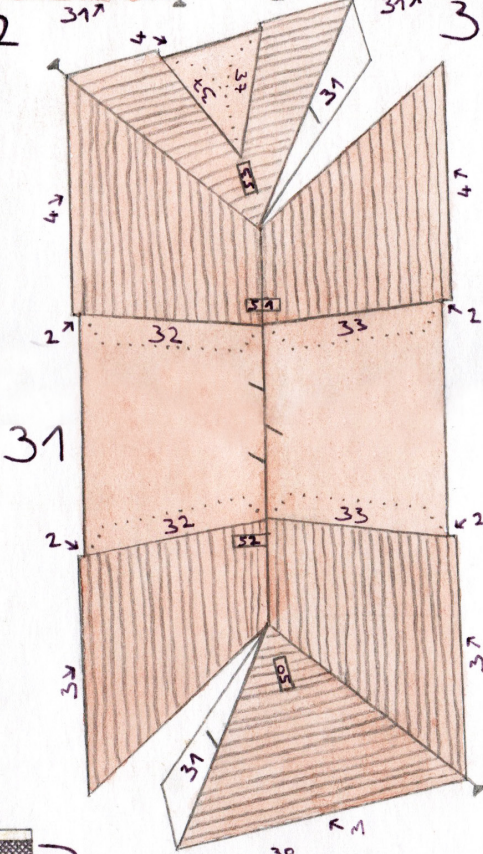

ZÁMEK SKALKA U DOBRUŠKY

Autor: Miloš Dempír

Měřítko: cca 1/450

Náročnost 4 - bez návodové kresby

50

51

52

53

STŘECHA KAPLE

STŘECHA VĚŽE

ZPŮSOBY OHÝBÁNÍ DÍLŮ

→ ohneme dopředu