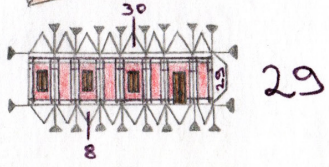

ZÁMEK SKALKA U DOBRUŠKY

Autor: Miloš Dempír

Měřítko: cca 1/450

Náročnost 4 - bez návodové kresby

50

51

52

53

STŘECHA KAPLE

STŘECHA VĚŽE

ZPŮSOBY OHÝBÁNÍ DÍLŮ

→ ohneme dopředu