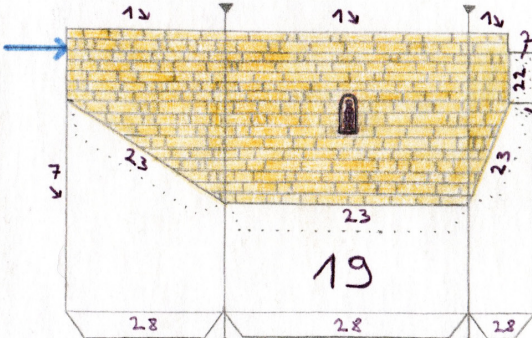

ZÁMEK SKALKA U DOBRUŠKY

Autor: Miloš Dempír

Měřítko: cca 1/450

Náročnost 4 - bez návodové kresby

50

51

52

53

STŘECHA KAPLE

STŘECHA VĚŽE

ZPŮSOBY OHÝBÁNÍ DÍLŮ

→ ohneme dopředu