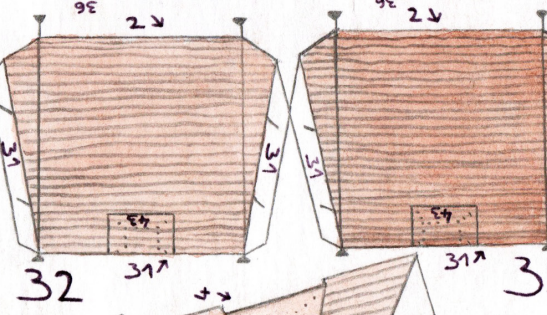

ZÁMEK SKALKA U DOBRUŠKY

Autor: Miloš Dempír

Měřítko: cca 1/450

Náročnost 4 - bez návodové kresby

50

51

52

53

STŘECHA KAPLE

STŘECHA VĚŽE

ZPŮSOBY OHÝBÁNÍ DÍLŮ

→ ohneme dopředu