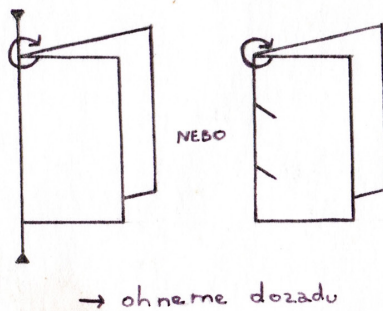

ZÁMEK SKALKA U DOBRUŠKY

Autor: Miloš Dempír

Měřítko: cca 1/450

Náročnost 4 - bez návodové kresby

50

51

52

53

STŘECHA KAPLE

STŘECHA VĚŽE

ZPŮSOBY OHÝBÁNÍ DÍLŮ

→ ohneme dopředu