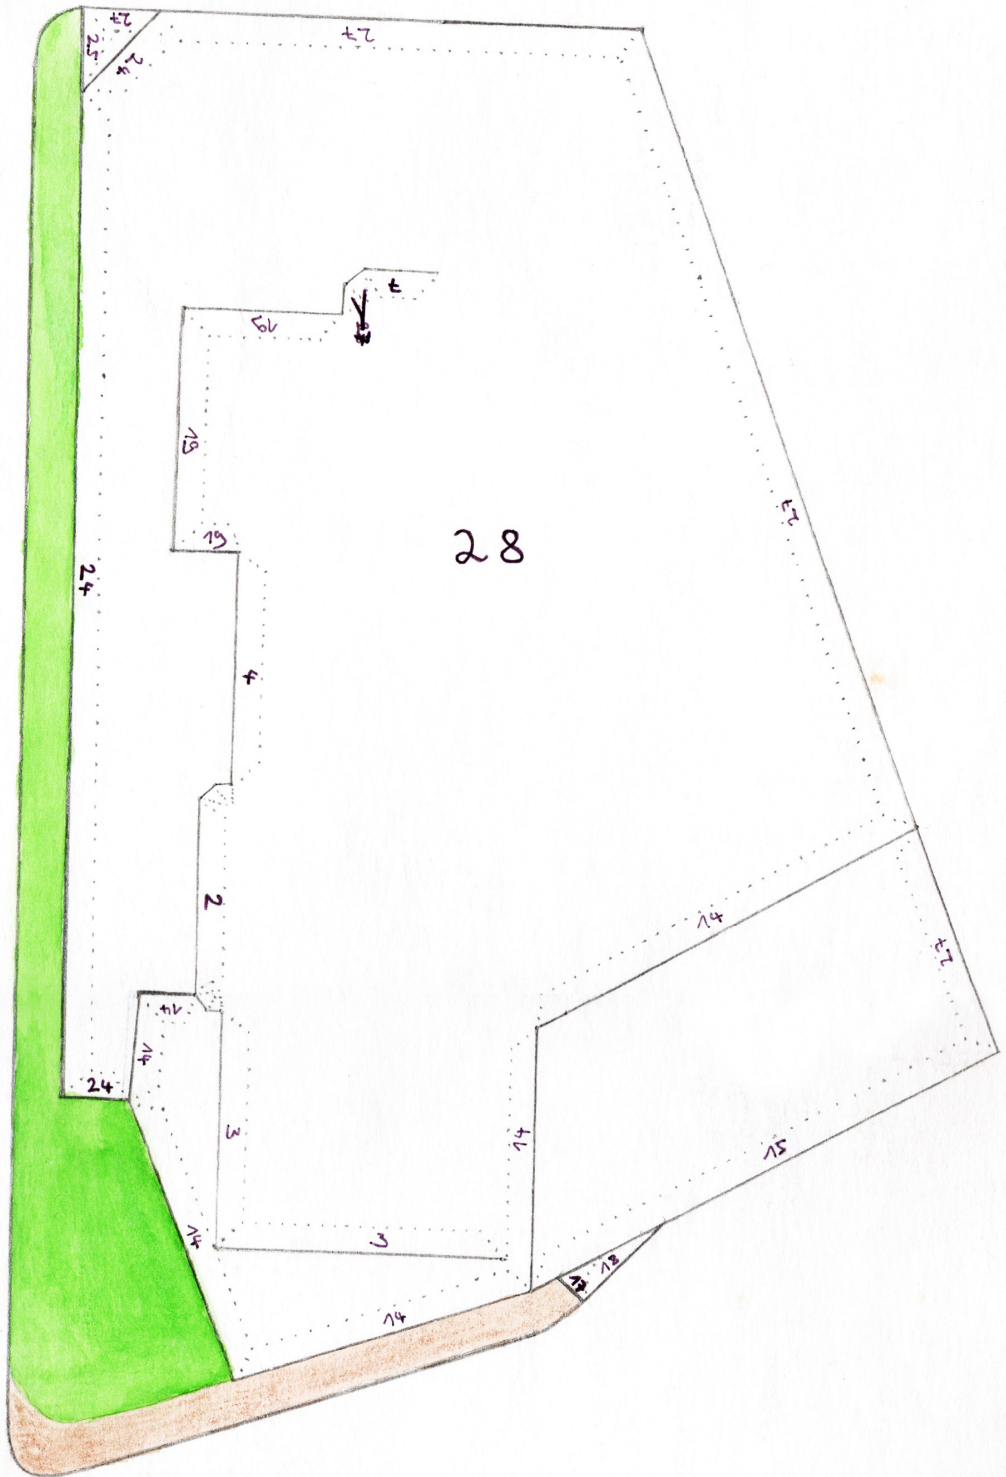

ZÁMEK SKALKA U DOBRUŠKY

Autor: Miloš Dempír

Měřítko: cca 1/450

Náročnost 4 - bez návodové kresby

50

51

52

53

STŘECHA KAPLE

STŘECHA VĚŽE

ZPŮSOBY OHÝBÁNÍ DÍLŮ

→ ohneme dopředu