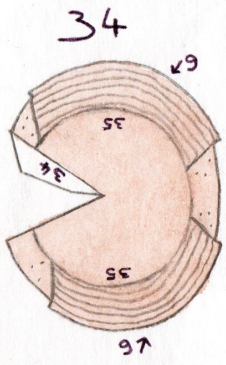

ZÁMEK SKALKA U DOBRUŠKY

Autor: Miloš Dempír

Měřítko: cca 1/450

Náročnost 4 - bez návodové kresby

50

51

52

53

STŘECHA KAPLE

STŘECHA VĚŽE

ZPŮSOBY OHÝBÁNÍ DÍLŮ

→ ohneme dopředu