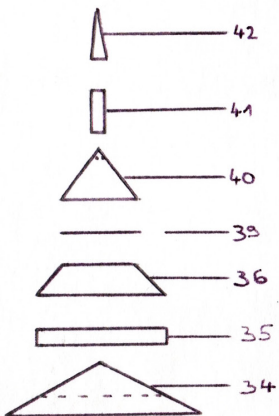

ZÁMEK SKALKA U DOBRUŠKY

Autor: Miloš Dempír

Měřítko: cca 1/450

Náročnost 4 - bez návodové kresby

50

51

52

53

STŘECHA KAPLE

STŘECHA VĚŽE

ZPŮSOBY OHÝBÁNÍ DÍLŮ

→ ohneme dopředu