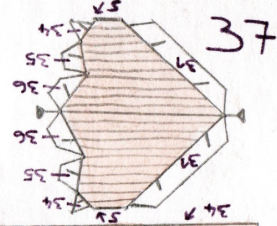

ZÁMEK SKALKA U DOBRUŠKY

Autor: Miloš Dempír

Měřítko: cca 1/450

Náročnost 4 - bez návodové kresby

50

51

52

53

STŘECHA KAPLE

STŘECHA VĚŽE

ZPŮSOBY OHÝBÁNÍ DÍLŮ

→ ohneme dopředu