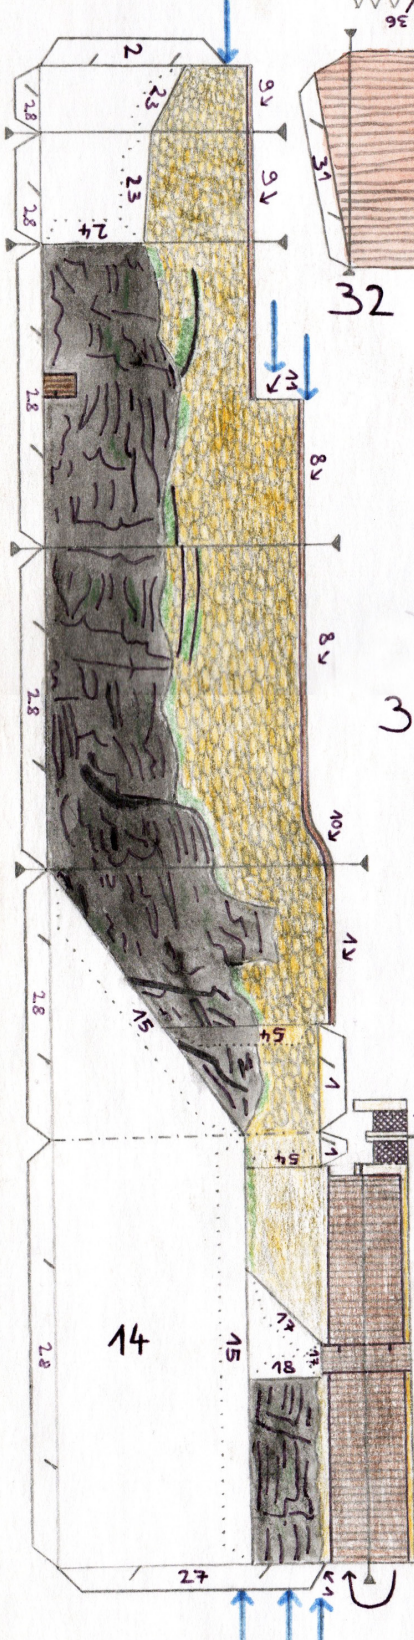

ZÁMEK SKALKA U DOBRUŠKY

Autor: Miloš Dempír

Měřítko: cca 1/450

Náročnost 4 - bez návodové kresby

50

51

52

53

STŘECHA KAPLE

STŘECHA VĚŽE

ZPŮSOBY OHÝBÁNÍ DÍLŮ

→ ohneme dopředu