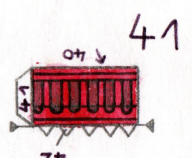

ZÁMEK SKALKA U DOBRUŠKY

Autor: Miloš Dempír

Měřítko: cca 1/450

Náročnost 4 - bez návodové kresby

50

51

52

53

STŘECHA KAPLE

STŘECHA VĚŽE

ZPŮSOBY OHÝBÁNÍ DÍLŮ

→ ohneme dopředu