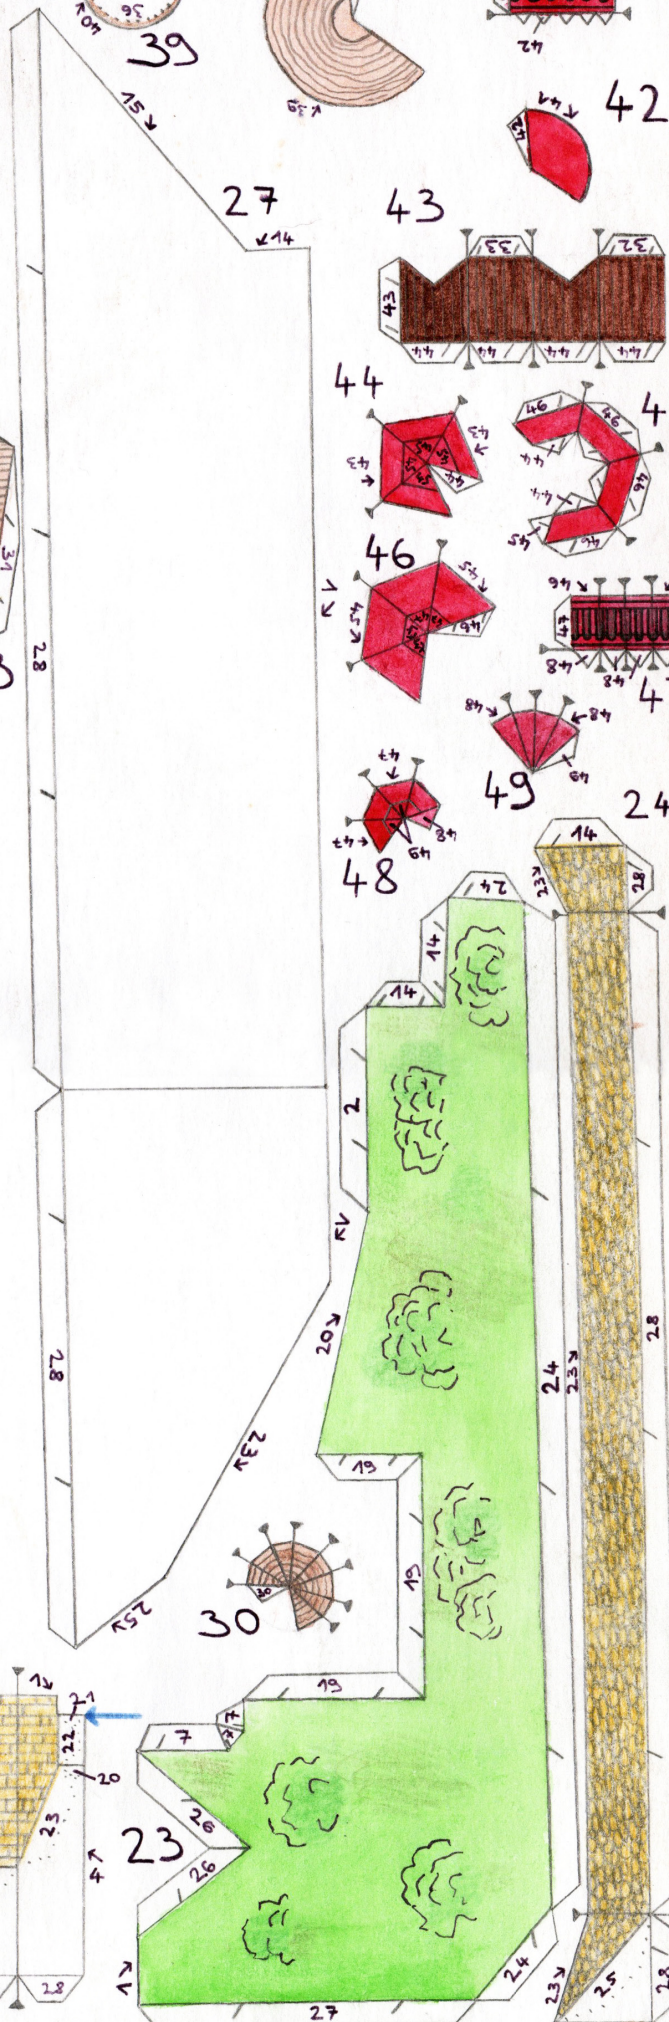

ZÁMEK SKALKA U DOBRUŠKY

Autor: Miloš Dempír

Měřítko: cca 1/450

Náročnost 4 - bez návodové kresby

50

51

52

53

STŘECHA KAPLE

STŘECHA VĚŽE

ZPŮSOBY OHÝBÁNÍ DÍLŮ

→ ohneme dopředu