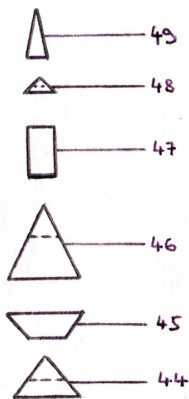

ZÁMEK SKALKA U DOBRUŠKY

Autor: Miloš Dempír

Měřítko: cca 1/450

Náročnost 4 - bez návodové kresby

50

51

52

53

STŘECHA KAPLE

STŘECHA VĚŽE

ZPŮSOBY OHÝBÁNÍ DÍLŮ

→ ohneme dopředu