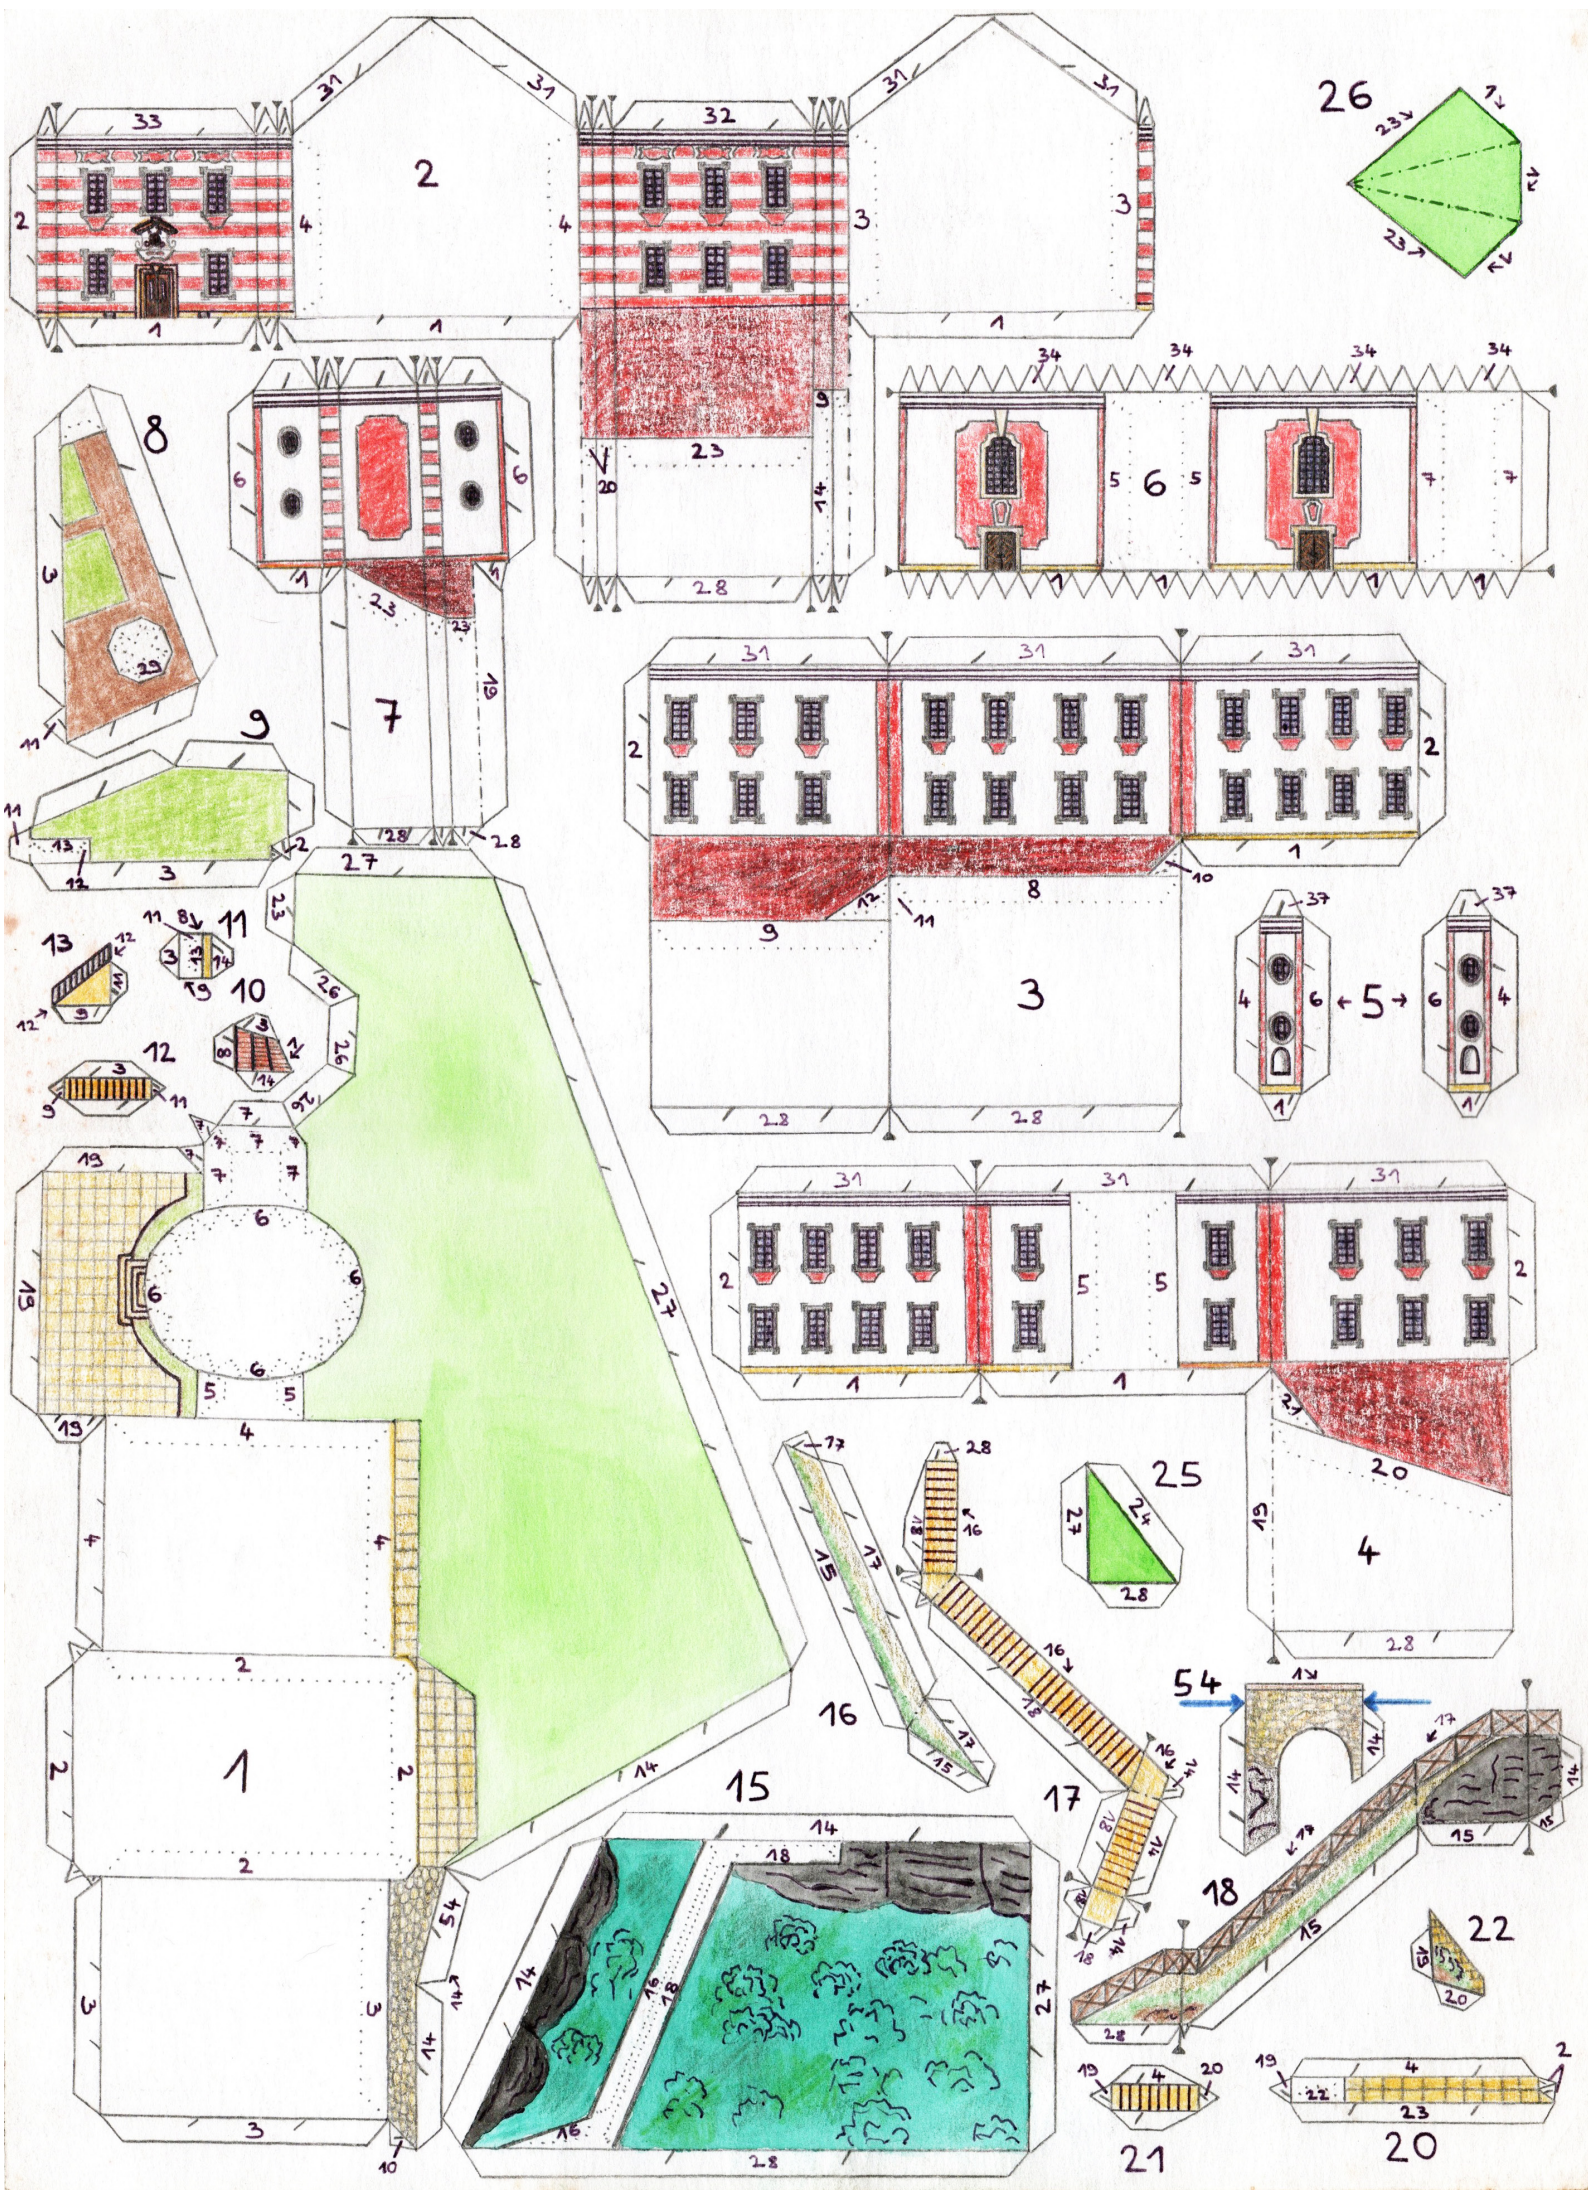

ZÁMEK SKALKA U DOBRUŠKY

Autor: Miloš Dempír

Měřítko: cca 1/450

Náročnost 4 - bez návodové kresby

50

51

52

53

STŘECHA KAPLE

STŘECHA VĚŽE

ZPŮSOBY OHÝBÁNÍ DÍLŮ

→ ohneme dopředu