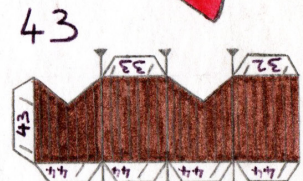

ZÁMEK SKALKA U DOBRUŠKY

Autor: Miloš Dempír

Měřítko: cca 1/450

Náročnost 4 - bez návodové kresby

50

51

52

53

STŘECHA KAPLE

STŘECHA VĚŽE

ZPŮSOBY OHÝBÁNÍ DÍLŮ

→ ohneme dopředu