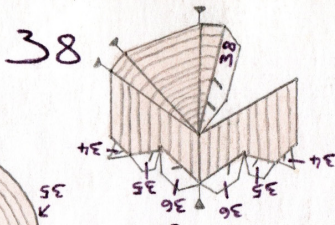

ZÁMEK SKALKA U DOBRUŠKY

Autor: Miloš Dempír

Měřítko: cca 1/450

Náročnost 4 - bez návodové kresby

50

51

52

53

STŘECHA KAPLE

STŘECHA VĚŽE

ZPŮSOBY OHÝBÁNÍ DÍLŮ

→ ohneme dopředu